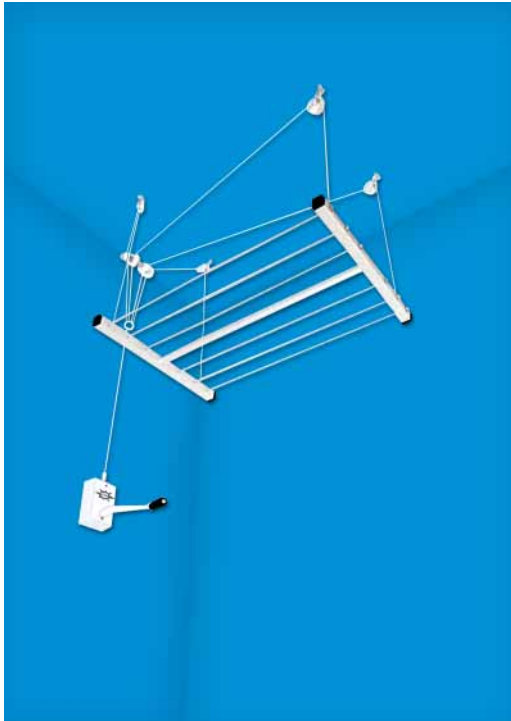

Para subir o bajar usa menos energía que una bombilla, y su nivel sonoro es muy reducido, gracias a su diseño que incorpora el motor alemán más silencioso del mercado.

Forma de Tendido: El bastidor se puede bajar hasta la altura deseada. Tiene un recorrido de 2,5 m desde el techo.

Grado de Dificultad: Mínimo. Se puede subir o bajar mediante el interruptor, o si se prefiere, con un mando a distancia.

Medidas bastidor: Ancho 0,60 m. Largo 1,50 m. Consultar otras medidas.

Consumo eléctrico: 120 w durante los 15 seg que tardamos en subirlo o bajarlo.

tenderMATIC

TENDEDEROS DE TECHO

Tendedero el Sol

Con manivela

Tendedero para toda clase de techos : Escayola, pladur, practicable, lamas metálicas, lamas de madera, rasilla y hormigón.

La mejor solución a los problemas de espacio, que hace posible la realización de otras tareas domésticas en la misma zona. Facilitando además el secado de la ropa.

Un tendedero fiable, de diseño avanzado. Con dos tubos laterales y uno central de aluminio. Las varillas son de acero con recubrimiento plástico y admiten perfectamente pinzas y perchas. Hay dos versiones, el modelo clásico con seis varillas y el modelo 2009 con ocho varillas.