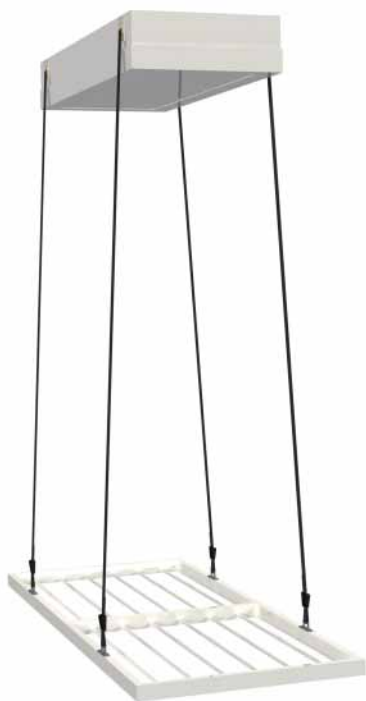

Frente a las limitaciones e inconvenientes que tienen para la realización de diferentes tareas domésticas, nos encontramos con la firme voluntad de llevarlas a cabo.

Concretamente en la acción de tender ropa, no son pocos los obstáculos y las dificultades que aparecen. Por ello, hemos seleccionado un pequeño grupo de tendederos que por sus características atienden mejor a las necesidades de las personas con discapacidad. Son productos fácilmente manipulables y más accesibles. Ofrecen una mayor comodidad para el tendido de la ropa.

SERVICIO TÉCNICO OFICIAL

BARQUIA

LE OFRECE SOLUCIONES

TENDEDEROS DE TECHO

tenderMatic
tendedero motorizado

Con motor *tenderMATIC*

Facilita muy significativamente el tendido de la ropa, utilizando un espacio normalmente desaprovechado en el hogar, con sólo pulsar un botón.

Para subir o bajar usa menos energía que una bombilla, y su nivel sonoro es muy reducido, gracias a su diseño que incorpora el motor alemán más silencioso del mercado.

Forma de Tendido: El bastidor se puede bajar hasta la altura deseada. Tiene un recorrido de 2,5 m desde el techo.

Un tendedero fiable, de diseño avanzado. Con dos tubos laterales y uno central de aluminio. Las varillas son de acero con recubrimiento plástico y admiten perfectamente pinzas y perchas. Hay dos versiones, el modelo clásico con seis varillas y el modelo 2009 con ocho varillas.